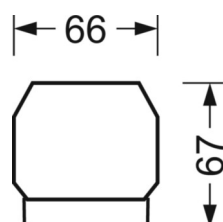

Лампо- и прибородержатели - Central.Line.Optic high performance - прямой широконаправленный свет - без видимых стыков

Ламподержатель из оцинкованного стального профиля, поверхность покрыта лаком на полиэфирной смоле. Крепление без инструментов с нажимными затворами, встроенными в конструкцию, обеспечивают защиту от кражи и взлома. Цвет корпуса белый стандартный для электротехники RAL 9016; Прямой широкий свет, распространяющийся через линзу «Central.Line.Optic HP» из пластика ПММА. Модель «High Performance» (HP) пиковые величины светового потока и эффективности, для высоких температур окружающей среды с чрезвычайно долгим сроком службы светодиодов. Линзовая оптика делает сборку и установку предельно удобными, плоскость легко чистится. Линзы плотно расположены в один ряд: световые точки сливаются в одну линию, создавая целостный вид. Подключение к электросети через штатную 3-полюсную штекерную деталь для быстрой сборки, со свободным выбором фаз. Встроенный механизм для правильной сборки для быстрого контакта. Сменные блоки, позволяющие легко модернизировать освещение, существенно продлевают срок службы всей осветительной установки.

параметры

номер заказа	19510004370
код EAN	4020863435425
номер таможенного тарифа	94051190
Знак прохождения контроля	IP 20, класс защиты I, ENEC10 VDE, F, HACCP DIN10500/Food/IFS-пригодность для применения/BRC, Indoor, CE
Степень ударопрочности IK	IK03 (-20°C bis 35°C)
Температура окружающей среды	ta -20°C в 35°C
Гарантийный срок	5 лет
Государственные программы поддержки	BEG - государственные субсидии для энергосберегающих зданий (действительна только для Германии)

электротехника