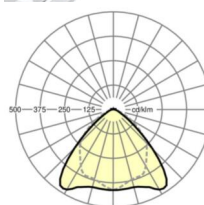

параметры

номер заказа	19510004370
код EAN	4020863435425
номер таможенного тарифа	94051190
Знак прохождения контроля	IP 20, класс защиты I, ENEC10 VDE, F, HACCP DIN10500/Food/IFS-пригодность для применения/BRC, Indoor, CE
Степень ударопрочности IK	IK03 (-20°C bis 35°C)
Температура окружающей среды	ta -20°C в 35°C
Гарантийный срок	5 лет
Государственные программы поддержки	BEG - государственные субсидии для энергосберегающих зданий (действительна только для Германии)

электротехника

Балласт	Электронный драйвер (1 штука)
Мощность системы	63W
сетевое напряжение	230V/50Hz
автоматический предохранитель (пусковой ток)	10 штук/B10, 16 штук/B16, 10 штук/C10, 16 штук/C16
класс энергосбережения/Источник света	C

Оптика

Оснастка	LED, цветопередача/оттенок света CRI ≥ 80 / 4000K
Допуск для координаты цветности (MacAdam)	3SDCM
Номинальный световой поток	11309lm
Срок службы LED	70000h L80/B10 (Tq 35°C), 100000h L80/B50 (Tq 30°C)
светоотдача светильников	179lm/W
Угол излучения	95° (C0) / 95° (C90)
UGR поп./вдоль	23.8 / 25.2

DEEP-LINK

<https://www.regiolux.de/ru/article/19510004370>

Ссылка	LED 11000lm 840
ηLB	100 %
Φ ↓/↑	98 % / 2 %
UGR поп./вдоль	23.8 / 25.2