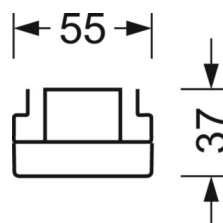

Лампо- и прибородержатели - Central.Line.Optic high performance - прямой широконаправленный свет - без видимых стыков

Ламподержатель из оцинкованного стального профиля, поверхность покрыта лаком на полиэфирной смоле. Крепление без инструментов с нажимными затворами, встроенными в конструкцию, обеспечивают защиту от кражи и взлома. Цвет корпуса белый стандартный для электротехники RAL 9016; Прямой широкий свет, распространяющийся через линзу «Central.Line.Optic HP» из пластика ПММА. Модель «High Performance» (HP) пиковые величины светового потока и эффективности, для высоких температур окружающей среды с чрезвычайно долгим сроком службы светодиодов. Линзовая оптика делает сборку и установку предельно удобными, плоскость легко чистится. Линзы плотно расположены в один ряд: световые точки сливаются в одну линию, создавая целостный вид. Подключение к электросети через штатную 3-полюсную штекерную деталь для быстрой сборки, со свободным выбором фаз. Встроенный механизм для правильной сборки для быстрого контакта. Сменные блоки, позволяющие легко модернизировать освещение, существенно продлевают срок службы всей осветительной установки.

параметры

номер заказа	19510004370
код EAN	4020863435425
номер таможенного тарифа	94051190
Знак прохождения контроля	IP 20, класс защиты I, ENEC10 VDE, F, HACCP DIN10500/Food/IFS-пригодность для применения/BRC, Indoor, CE
Степень ударопрочности IK	IK03 (-20°C bis 35°C)
Температура окружающей среды	ta -20°C в 35°C
Гарантийный срок	5 лет
Государственные программы поддержки	BEG - государственные субсидии для энергосберегающих зданий (действительна только для Германии)

электротехника